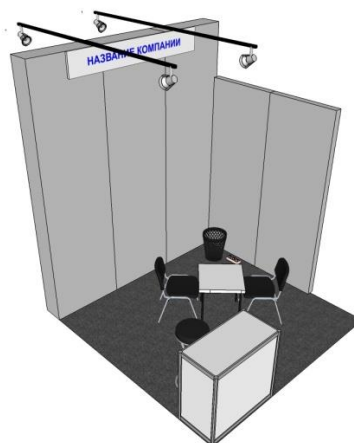

Стенд 4 кв.м, Вар.1	
Элемент, единица измерения	Количество
Ковровое покрытие, кв.м	4
Элемент стены 3500*1000*300, шт	2
Элемент стены 2750*1000*100, шт	1
Инфостойка Н1000, шт	1
Стул барный, шт	1
Корзина для бумаг, шт	1
Светильник спот на кронштейне	1
Фризловая панель, 15 знаков	1
Блок розеток, шт	1

Стенд 4 кв.м, Вар.2	
Элемент, единица измерения	Количество
Ковровое покрытие, кв.м	4
Элемент стены 3500*1000*300, шт	2
Элемент стены 2750*1000*100, шт	1
Стол 60*60, шт	1
Стул выставочный, шт	2
Корзина для бумаг, шт	1
Светильник спот на кронштейне	1
Фризловая панель, 15 знаков	1
Блок розеток, шт	1

Стенд 6 кв.м	
Элемент, единица измерения	Количество
Ковровое покрытие, кв.м	6
Элемент стены 3500*1000*300, шт	3
Элемент стены 2750*1000*100, шт	1
Инфостойка Н1000, шт	1
Стул барный, шт	1
Стол 60*60, шт	1
Стул выставочный, шт	2
Корзина для бумаг, шт	1
Светильник спот на кронштейне	1
Фризловая панель, 15 знаков	1
Блок розеток, шт	1

Стенд 9 кв.м	
Элемент, единица измерения	Количество
Ковровое покрытие, кв.м	9
Элемент стены 3500*1000*300, шт	3
Элемент стены 2750*1000*100, шт	2
Инфостойка Н1000, шт	1
Стул барный, шт	1
Стол 60*60, шт	1
Стул выставочный, шт	2
Корзина для бумаг, шт	1
Светильник спот на кронштейне	2
Фризловая панель, 15 знаков	1
Блок розеток, шт	1