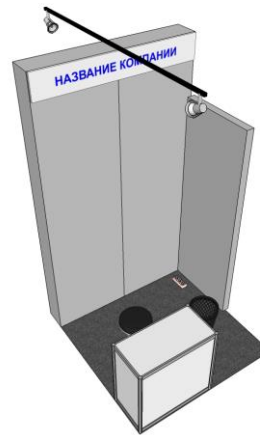

Стенд 4 кв.м, Вар.1	
Элемент, единица измерения	Количество
Ковровое покрытие, кв.м	4
Элемент стены 3500*1000*300, шт	2
Элемент стены 2750*1000*100, шт	1
Инфостойка Н1000, шт	1
Стул барный, шт	1
Корзина для бумаг, шт	1
Светильник спот на кронштейне	1
Фризловая панель, 15 знаков	1
Блок розеток, шт	1

Стенд 4 кв.м, Вар.2	
Элемент, единица измерения	Количество
Ковровое покрытие, кв.м	4
Элемент стены 3500*1000*300, шт	2
Элемент стены 2750*1000*100, шт	1
Стол 60*60, шт	1
Стул выставочный, шт	2
Корзина для бумаг, шт	1
Светильник спот на кронштейне	1
Фризловая панель, 15 знаков	1
Блок розеток, шт	1

Стенд 6 кв.м	
Элемент, единица измерения	Количество
Ковровое покрытие, кв.м	6
Элемент стены 3500*1000*300, шт	3
Элемент стены 2750*1000*100, шт	1
Инфостойка Н1000, шт	1
Стул барный, шт	1
Стол 60*60, шт	1
Стул выставочный, шт	2
Корзина для бумаг, шт	1
Светильник спот на кронштейне	1
Фризловая панель, 15 знаков	1
Блок розеток, шт	1

Стенд 9 кв.м	
Элемент, единица измерения	Количество
Ковровое покрытие, кв.м	9
Элемент стены 3500*1000*300, шт	3
Элемент стены 2750*1000*100, шт	2
Инфостойка Н1000, шт	1
Стул барный, шт	1
Стол 60*60, шт	1
Стул выставочный, шт	2
Корзина для бумаг, шт	1
Светильник спот на кронштейне	2
Фризловая панель, 15 знаков	1
Блок розеток, шт	1