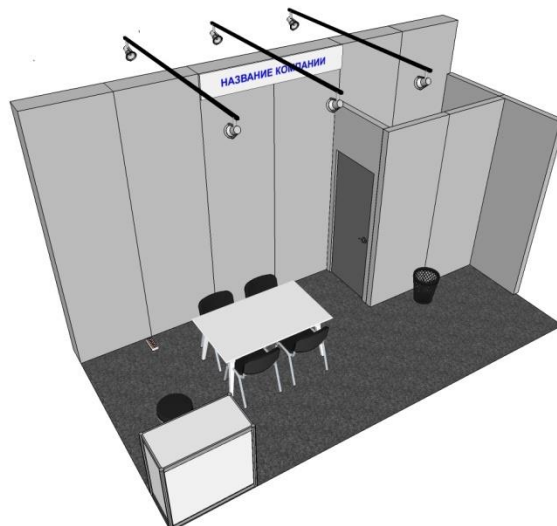

Стенд 18 кв.м	
Элемент, единица измерения	Количество
Ковровое покрытие, кв.м	18
Элемент стены 3500*1000*300, шт	6
Элемент стены 2750*1000*100, шт	4
Дверной блок	1
Инфостойка Н1000, шт	1
Стул барный, шт	1
Стол 120*60, шт	1
Стул выставочный, шт	4
Корзина для бумаг, шт	1
Светильник спот на кронштейне	3
Фризовая панель, 15 знаков	1
Блок розеток, шт	1