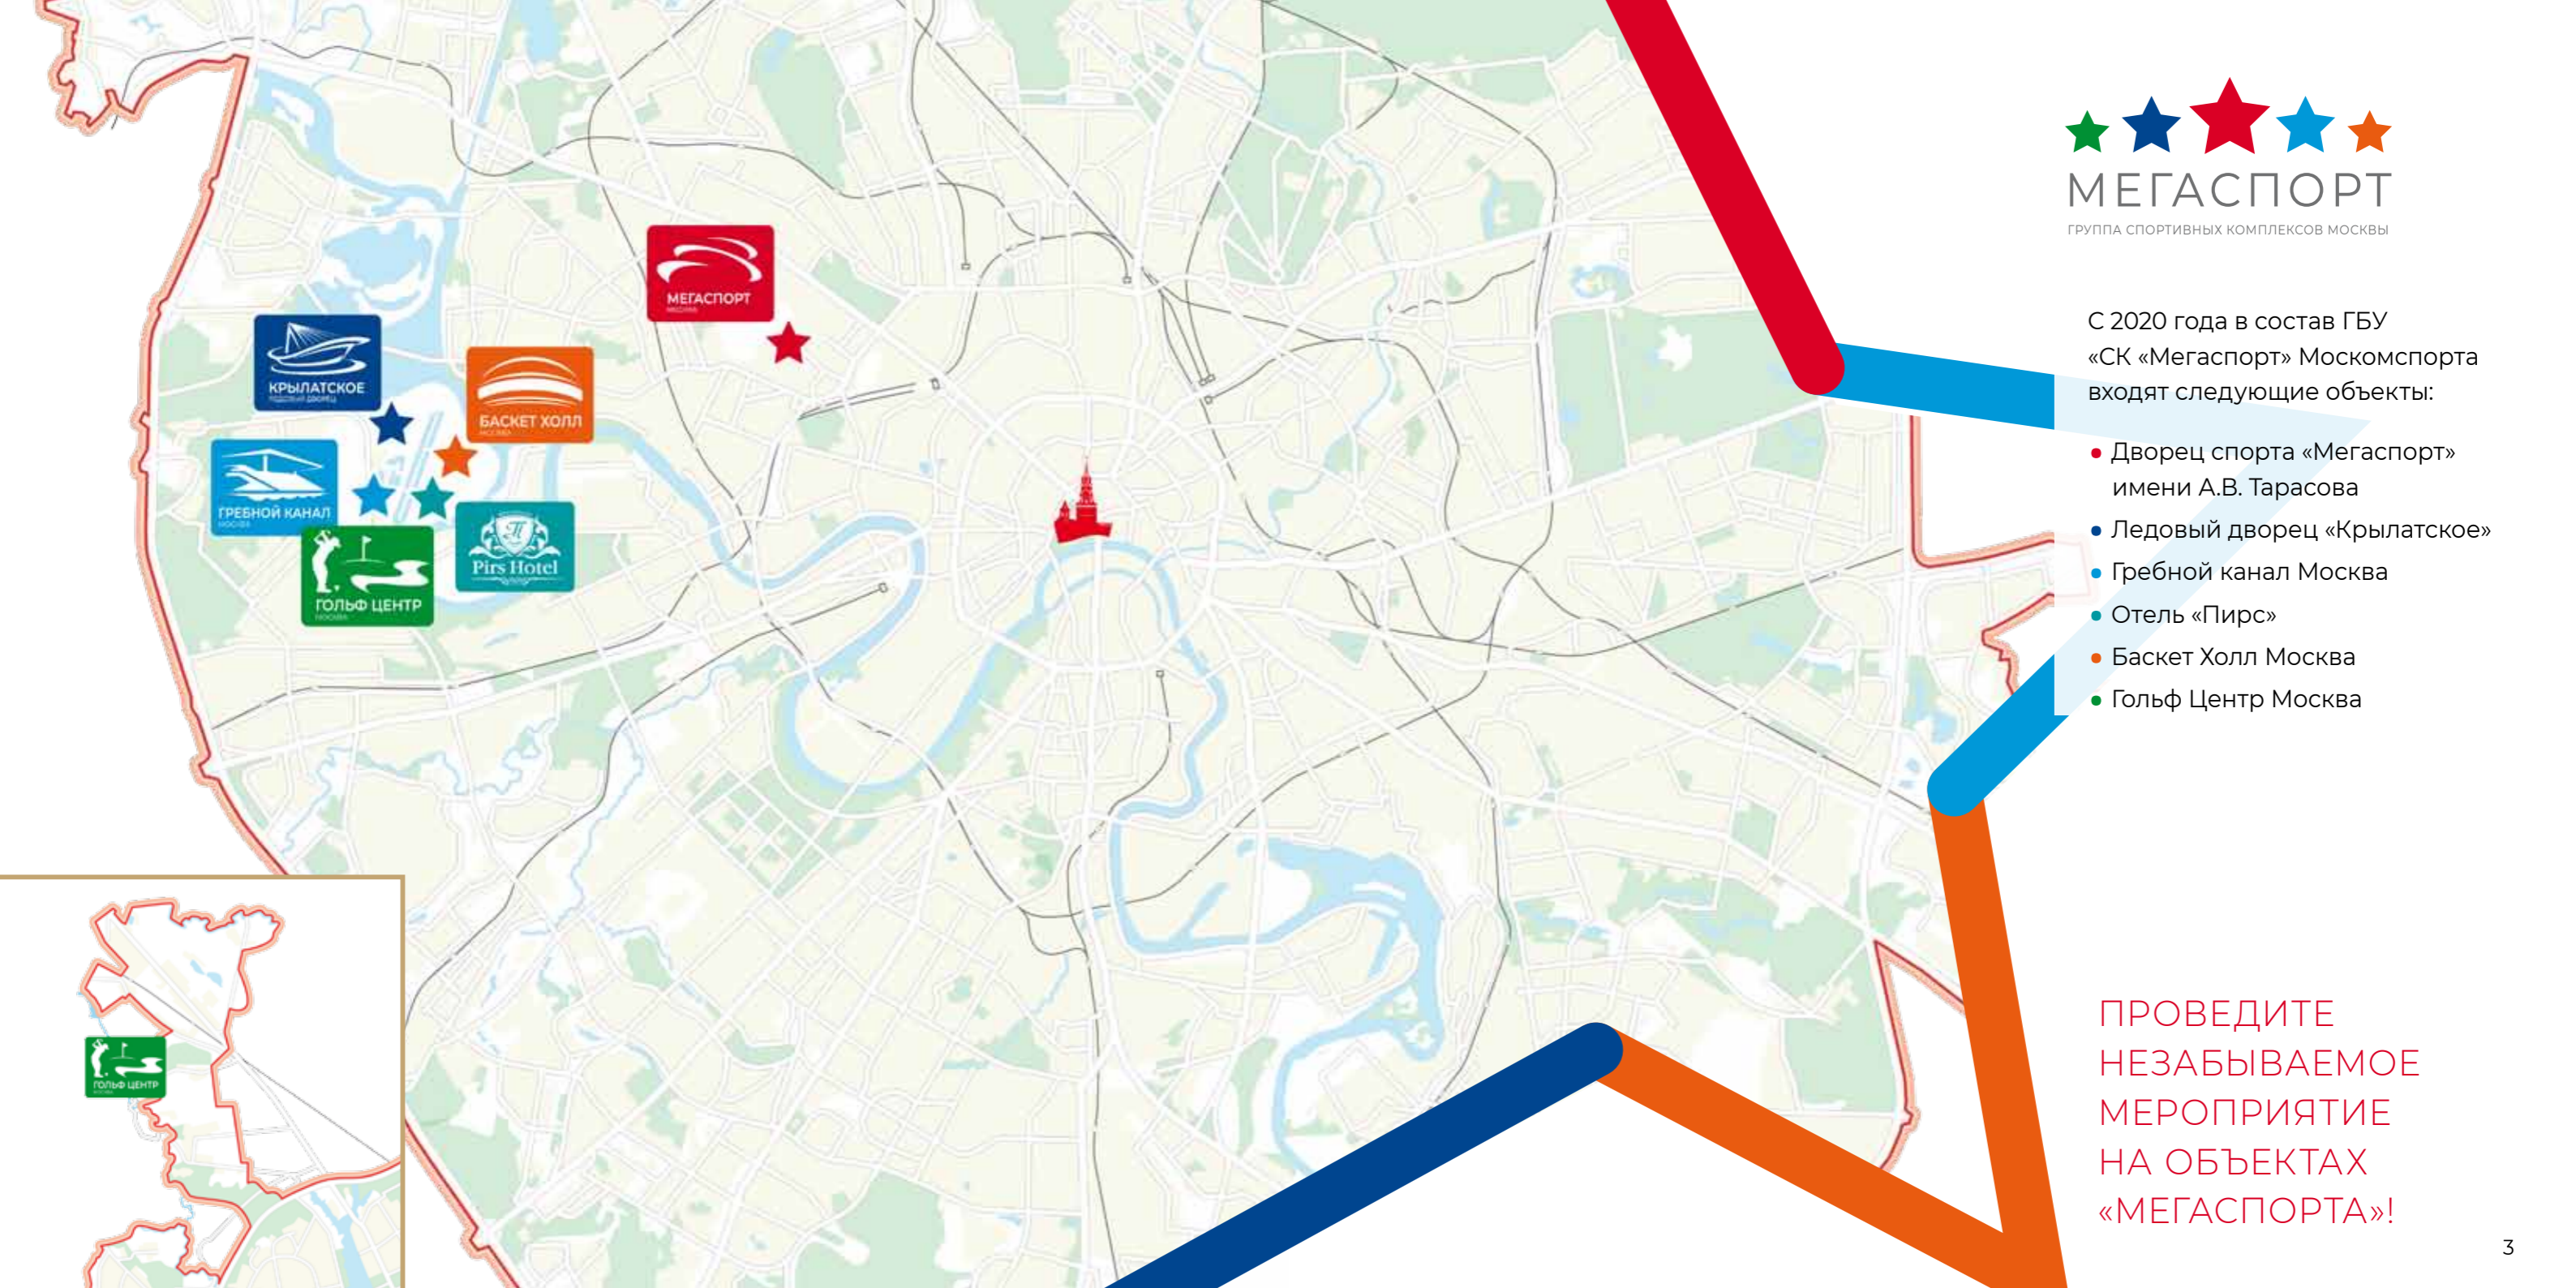

Департамент
спорта
города Москвы

МОСКОВСКИЙ
СПОРТ

УНИКАЛЬНЫЕ
ВОЗМОЖНОСТИ

С 2020 года в состав ГБУ
«СК «Мегаспорт» Москомспорта
входят следующие объекты:

- Дворец спорта «Мегаспорт» имени А.В. Тарасова
- Ледовый дворец «Крылатское»
- Гребной канал Москва
- Отель «Пирс»
- Баскет Холл Москва
- Гольф Центр Москва

ПРОВЕДИТЕ
НЕЗАБЫВАЕМОЕ
МЕРОПРИЯТИЕ
НА ОБЪЕКТАХ
«МЕГАСПОРТА»!

МЕГАСПОРТ МОСКВА

Вместимость
16000
зрителей

Дворец спорта «Мегаспорт» имени А.В. Тарасова – это универсальная площадка для проведения культурных мероприятий, увлекательных шоу, музыкальных выступлений и презентаций. Удобное расположение, современная архитектура, уникальная спортивная арена, высокий уровень инфраструктуры для посетителей – все это делает комплекс одной из лучших и перспективных спортивных и зрелищных площадок в Москве.